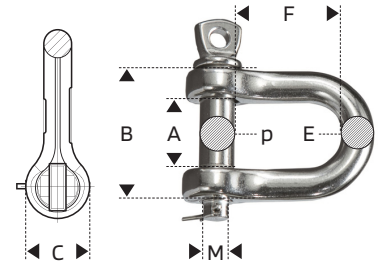

**Grillo dritto con coppiglia Grado 60
"D" shackle with safety Grade 60**

■ Acciaio Inox Stainless steel

▪ Acciaio inox Aisi 316
Stainless steel Aisi 316

codice art. art. code	p mm	B mm	C mm	A mm	E mm	F mm	M mm	carico lav.kg swl.kg	peso cad.kg weight kg / each
B40516PB/60	9	34	18	18	8	33	M10	500	0,07
B40120PB/60	13	49	25	25	12	40	M14	1250	0,22
B40580PB/60	17	64	32	32	16	60	M18	2000	0,52
B40340PB/60	21	79	47	41	19	78	M22	3200	0,8
B40029PB/60	29	106	60	56	25	109	M30	5000	2,2
B40040PB/60	40	144	75	76	34	152	M39	13000	7