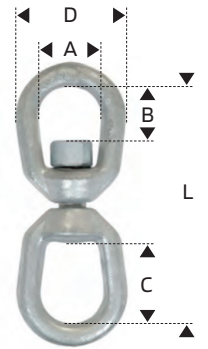

**Tornichetto girevole*
Regular swivel***

Acciaio Steel

▪ Zincato Galvanized

| senza anello without ring Cod. art / Art. code | conf. da pz pcs per box | A mm | B mm | C mm | D mm | L mm | peso gr weight gr |
|--|----------------------------|---------|---------|---------|---------|---------|----------------------|
| GIRO/6 | 50 | 19 | 17,5 | 27 | 31,7 | 74,6 | 85 |
| GIRO/8 | 50 | 25,4 | 20,6 | 31,7 | 41,3 | 90,5 | 160 |
| GIRO/10 | 30 | 31,7 | 23,8 | 28,1 | 51 | 109,5 | 310 |
| GIRO/12 | 30 | 38,1 | 33,3 | 51 | 63,5 | 138 | 609 |
| GIRO/16 | 20 | 44,5 | 39,6 | 60,7 | 76,2 | 166,7 | 1060 |
| GIRO/20 | 10 | 51 | 44,5 | 66,7 | 88,9 | 182,6 | 1648 |
| GIRO/22 | 5 | 53 | 52 | 74,5 | 102 | 222 | 2850 |

*Non idoneo al sollevamento Not for lifting purposes