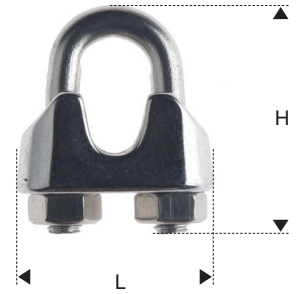

**Morsetto Din 741*
Wire rope clip Din 741***

■ Acciaio Steel

■ Acciaio Inox Stainless steel

- **Zincato elettrolitico** Electro galvanized
- **Acciaio inox Aisi 316** Stainless steel Aisi 316

zincato elett. electro galv. Cod.art / Art. code	conf. da pz pcs per box	inox Aisi 316 inox Aisi 316 Cod.art / Art. code	conf. da pz pcs per box	Ø mm	pollici inches	fune mm	H mm	L mm	peso cad.gr weight gr/each
D41180PZ	200	D41180PA	30	3	1/8	3	20	21	8
D41316PZ	100	D41316PA	25	5	3/16	5	24	24	14
D41140PZ	100	D41140PA	25	6	1/4	6,5	28	26	16
D41516PZ	100	D41516PA	20	8	5/16	8	34	30	27
D41380PZ	50	D41380PA	20	10	3/8	10	42	37	57
D41716PZ	50	-	-	11	7/16	11	44	38	60
D41120PZ	25	D41120PA	20	12	1/2	13	55	44	113
D41916PZ	25	-	-	14	9/16	14	57	46	127
D41580PZ	20	-	-	16	5/8	16	63	52	150
D41340PZ	20	-	-	20	3/4	19	75	58	230
D41780PZ	20	-	-	22	7/8	22	85	64	270
D41001PZ	20	-	-	26	1"	26	95	68	300
D41030PZ	20	-	-	30	1"+3/16	30	110	80	500
D41034PZ	20	-	-	34	1"+5/16	34	120	88	680
D41040PZ	20	-	-	40	1"+9/16	14,5	140	95	860

*Non idoneo al sollevamento Not for lifting purposes