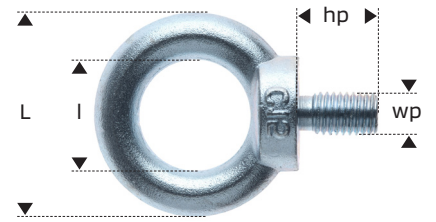

**Golfare maschio Din 580
Eye bolt Din 580**

Acciaio Steel

▪ **Zincato elettrolitico** Electro galvanized

codice art. art. code	mis. mm size mm	L mm	l mm	hp mm	wp* mm	peso cad. gr weight gr/each	carico lav. x tiro dritto lav. kg swl for straight pull kg	carico lav. x tiro a 45° lav. kg swl for 45° pull kg
GOLM06PZ	M 6	36	20	13	8	60	75	55
GOLM08PZ	M 8	36	20	13	8	60	140	100
GOLM10PZ	M 10	45	25	17	10	110	230	170
GOLM12PZ	M 12	54	30	20,5	12	180	340	240
GOLM14PZ	M 14	54	30	20,5	12	270	490	350
GOLM16PZ	M 16	63	35	27	14	280	700	500
GOLM18PZ	M 18	63	35	27	14	440	930	600
GOLM20PZ	M 20	72	40	30	16	450	1200	860
GOLM22PZ	M 22	72	40	30	16	720	1400	1000
GOLM24PZ	M 24	90	50	36	20	740	1800	1290
GOLM27PZ	M 27	98	54	40	22	1620	2500	1500
GOLM30PZ	M 30	108	60	45	24	1660	3200	2300

* **Misura non tassativa.** Not binding size.