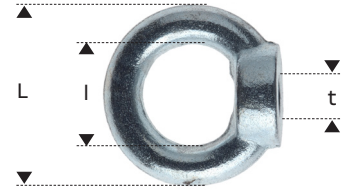

**Golfare femmina Din 582
Eye nut Din 582**

■ Acciaio Inox Stainless steel

▪ Acciaio inox Aisi 316 Stainless steel Aisi 316

codice art. art. code	mis. mm size mm	L mm	l mm	t* mm	peso cad. gr weight gr/each	carico lav. x tiro dritto lav. kg swl for straight pull kg	carico lav. x tiro a 45° lav. kg swl for 45° pull kg
GOLF06PB	M 6	36	20	8	50	75	55
GOLF08PB	M 8	36	20	8	50	140	100
GOLF10PB	M 10	45	25	10	90	230	170
GOLF12PB	M 12	54	30	12	160	340	240
GOLF14PB	M 14	63	35	12	240	500	350
GOLF16PB	M 16	63	35	14	240	700	500
GOLF18PB	M 18	72	40	14	370	850	600
GOLF20PB	M 20	72	40	16	360	1200	860
GOLF22PB	M 22	90	50	16	730	1400	1000
GOLF24PB	M 24	90	50	20	720	1800	1290
GOLF30PB	M 30	108	60	24	1320	3200	2300

* Misura non tassativa. Not binding size.