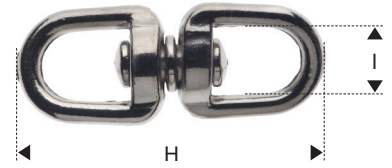

Girello*
Swivel*

Acciaio Steel

• Nichelato Nickel-plated

codice art art. code	misura size	H mm	I mm	peso cad.gr weight gr/each
GIRO1	Small	50	10	22
GIRO2	Medium	60	14	28
GIRO3	Large	90	22	75

*Non idoneo al sollevamento Not for lifting purposes