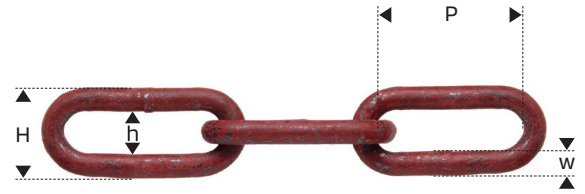

**Catena lashing - Catena ad elevata resistenza a maglia lunga**  
**Lashing chain - High tensile long link chain**

■ Acciaio legato Alloy steel

Grado 80

**Finitura Finishing**

- Verniciata  
Painted

**Imballo Packaging**

codice art. art. code	colore painted	w mm	p mm	h mm	H mm	peso kg/mt weight kg/mt	carico lav. Kg WLL Kg	carico rott. kN BF kN	fusto mt drum mt
C08090DV/L	Giallo - Yellow	9	53	15	33	1,36	2500	100	300
C08110DV/L	Giallo - Yellow or Blu - blue	11	63	18	40	2,16	3750	150	200
C08130DV/L	Giallo - Yellow or Arancio - orange	13	80	22	48	2,93	5250	210	150
C08160DV/L	Giallo - Yellow or Rosso - red	16	100	26	58	4,34	8000	320	100