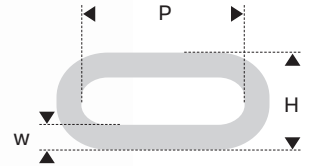

## Catena maglia lunga per arredo urbano Long link chain for urban furnishing

Applicable normes: Din 763/5685 "C"

Acciaio Carbon steel

### Imballo Packaging

codice art.  
art. code

pezze da mt  
mts / bundle

w  
mm

p  
mm

H  
mm

peso Kg/mt  
weight Kg/mt

C25060DV/M  
C25080DV/M