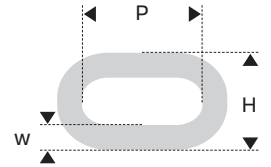

Catena genovese
Genovese chain

■ Acciaio Carbon steel

Finitura Finishing

- **Ottonata** brass-plated
- **Nichelata** nickel-plated

Imballo Packaging

ottonata brass-plated <small>Cod.art / Art. code</small>	nichelata nickel-plated <small>Cod.art / Art. code</small>	scatola da mt mts per box	w mm	p mm	H mm	Mis. franc. fr. size	peso Kg/mt weight Kg/mt
C05013EO	C05013EK	25	1,3	10	5,6	8	28
C05015EO	C05015EK	25	1,5	12,5	6,5	10	37
C05016EO	C05016EK	25	1,6	13	7,2	11	42
C05018EO	C05018EK	25	1,8	14,5	8,1	12	54
C05022EO	C05022EK	25	2,2	15,2	10,6	14	87
C05028EO	C05028EK	25	2,8	17	12,2	16	131